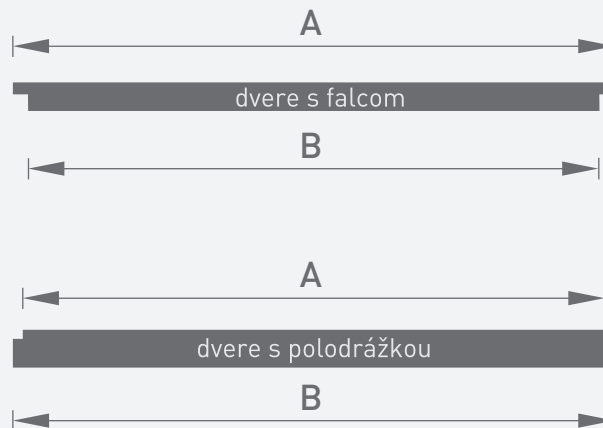

DVERE S FALCOM / POLODRÁŽKOU

Pre určenie rozmerov okopových plechov zmerajte šírku dverného krídla **z oboch strán (A aj B)**.